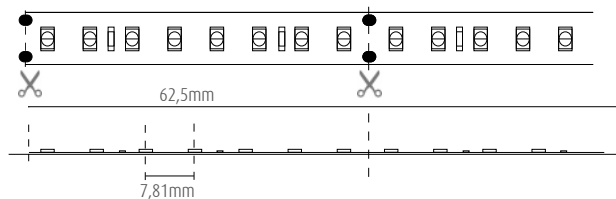

INTERASSE LED E PASSO DEL TAGLIO

8 LED (11,5W)