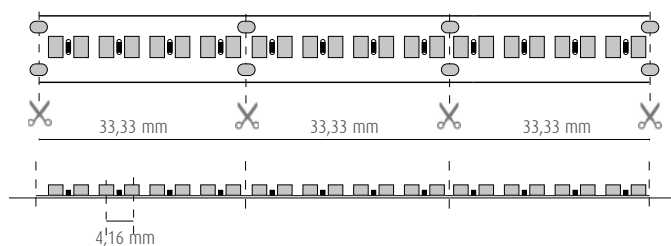

INTERASSE LED E PASSO DEL TAGLIO

8 LED (21,6W)