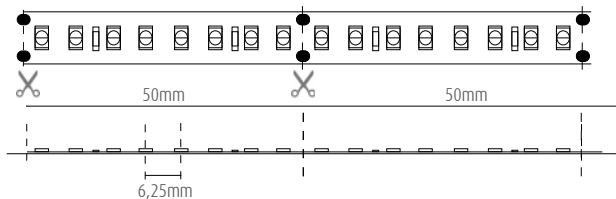

Le strisce possono essere tagliate a misura seguendo le indicazioni di taglio stampate sulla striscia.

MONTAGGIO

Completa di biadesivo 3M per il fissaggio alla superficie.

In caso di fissaggio con biadesivo, sgrassare adeguatamente la superficie di applicazione.

CONFEZIONE

Confezionate in rotoli di 5 m.

Per produzioni personalizzate vedere alle pagine 11, 318.

Una gamma ad alta efficienza per soddisfare le necessità di progetti prestigiosi. Con un'efficienza di 180 lumen/watt, queste strisce emettono da 1000 a 4000 lumen al metro, e sono perfette per impieghi di illuminazione generale. La linea High Efficiency è caratterizzata da ottima qualità, affidabilità, alta resa del colore, ottima omogeneità del bianco, resistenza, lunga durata di vita, grande risparmio energetico! Tonalità del bianco: 3000K e 4000K disponibili e tutti gli altri colori su richiesta con MOQ. In versione IP20 e IP68.

INTERASSE LED E PASSO DEL TAGLIO

8 LED (7,2W)

INTERASSE LED E PASSO DEL TAGLIO

8 LED (11,5W)

INTERASSE LED E PASSO DEL TAGLIO

8 LED (14,4W)

INTERASSE LED E PASSO DEL TAGLIO

8 LED (21,6W)