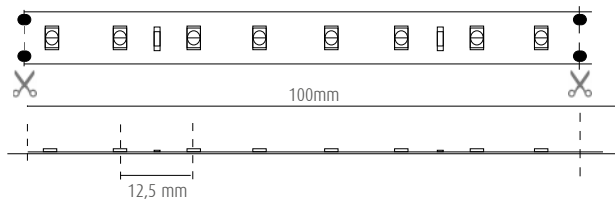

128 LED/m - 11,5W/m

160 LED/m - 14,4W/m

240 LED/m - 21,6W/m

24VDC

Ra >92

Durata: >50.000h

Garanzia: 5 anni

BINNING

ANSI/SDCM: 3 step.

DIMMERABILITÀ

Dimmerabili 0-100% Flicker Free

DALI - DMX - 1-10

Sistemi domotici di controllo analogici e digitali

Push Dali con controller ZKCA

Compatibili CASAMBI

CONNESSIONI

IP68: completo di cavetto IP65/68 su 2 lati M/F, lunghezza 15 cm.

Per collegare in serie o in parallelo, vedi schema connessioni a pagina 160.

Le strisce possono essere tagliate a misura seguendo le indicazioni di taglio stampate sulla striscia.

MONTAGGIO

Completa di biadesivo 3M per il fissaggio alla superficie.

In caso di fissaggio con biadesivo, sgrassare adeguatamente la superficie di applicazione.

CONFEZIONE

Confezionate in rotoli di 5 m.

Per produzioni personalizzate vedere alle pagine 11, 318.

Una gamma ad alta efficienza per soddisfare le necessità di progetti prestigiosi. Con un'efficienza di 180 lumen/watt, queste strisce emettono da 1000 a 4000 lumen al metro, e sono perfette per impieghi di illuminazione generale. La linea High Efficiency è caratterizzata da ottima qualità, affidabilità, alta resa del colore, ottima omogeneità del bianco, resistenza, lunga durata di vita, grande risparmio energetico! Tonalità del bianco: 3000K e 4000K disponibili e tutti gli altri colori su richiesta con MOQ. In versione IP20 e IP68.

INTERASSE LED E PASSO DEL TAGLIO

8 LED (7,2W)